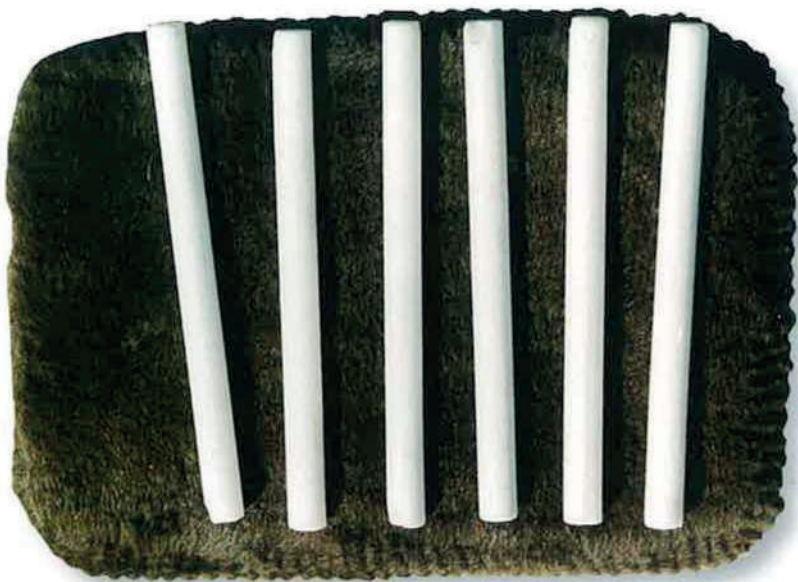

74

SCUDETTI TESSUTO RICAMATI PER STAMPA

Euro 2.00 + IVA 22%

Sciarpa seta FIB
cm. 17,5x135
Euro 26.00

Cravatta seta FIB
Euro 18.00 + IVA

Pochette seta FIB
cm. 35x35
Euro 9.00

Può essere usata anche come sciarpa da donna